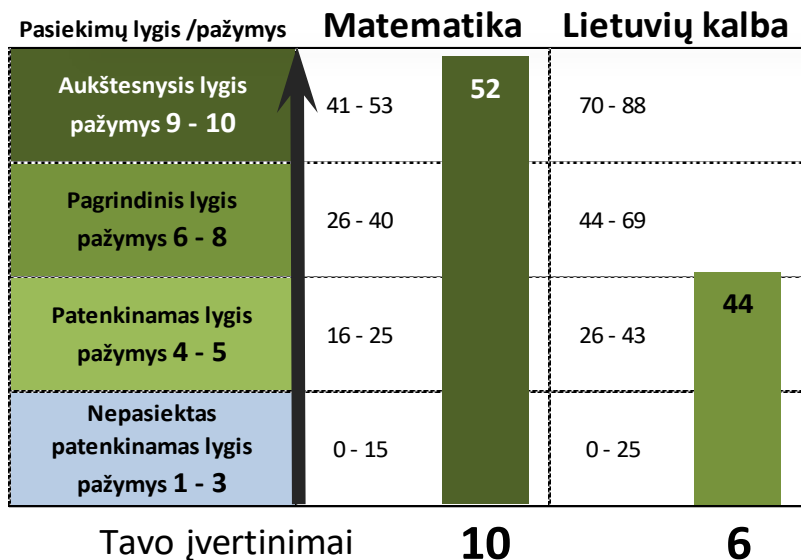

2016 m. BE aktualijos

NEC direktorė Saulė Vingelienė

NACIONALINIS
EGZAMINŲ
CENTRAS

2013 m. PUPP ir 2015 m. VBE palyginimas. Matematika

Skelbiami PUPP rezultatai pagal mokyklas ir savivaldybes:

<http://www.egzaminai.lt/562/>

Grįžtamoji informacija mokiniams. PUPP

Mokinio PUPP profilis bus papildytas užsienio kalbos rezultatais, jei kalbos mokėjimo lygis bus nustatomas susitarus su NEC.

Vidutinis įvertinimas (pažymys)
Matematikos Lietuvių kalbos

Tavo	10	6
Mokyklos	8,0	7,0
Šalies	5,9	6,4

Vidutinė surinkta taškų dalis
Matematikos Lietuvių kalbos

Tavo	52	44
Mokyklos	38,5	56,9
Šalies	27,7	51,0

Mokinio surinktų taškų dalis (proc.) pagal atskiras dalyko arba kognityvinių gebėjimų sritis, lyginant su vidutiniu šalies ir mokyklos rezultatu (proc.)