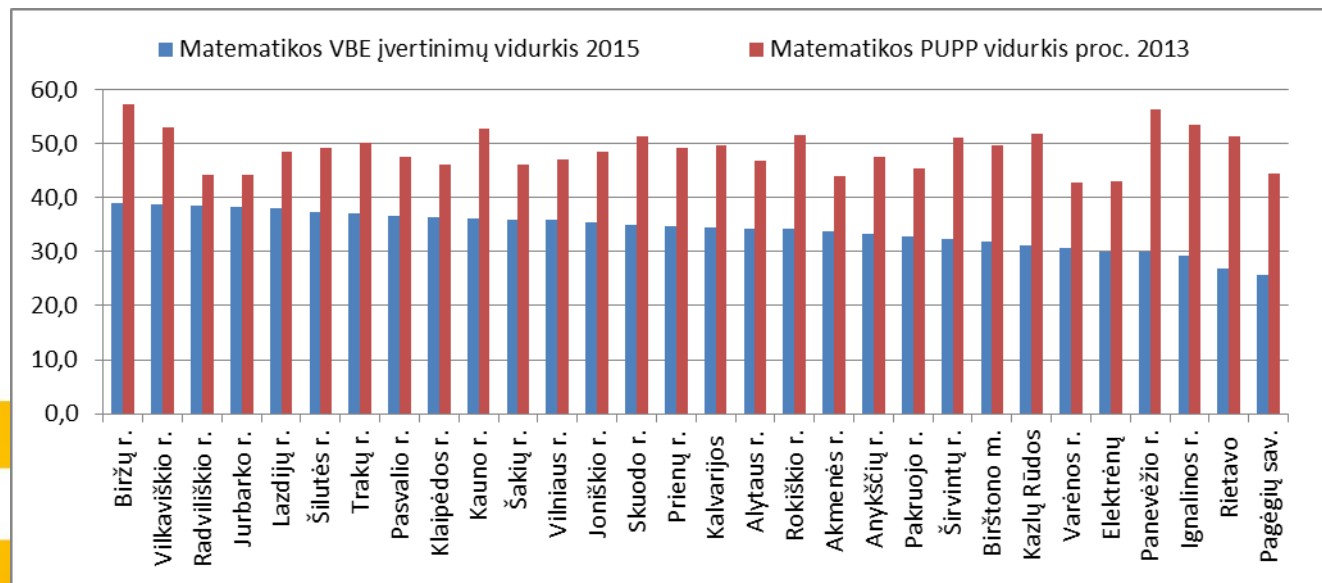

2016 m. BE aktualijos

NEC direktorė Saulė Vingelienė

NACIONALINIS
EGZAMINŲ
CENTRAS

2013 m. PUPP ir 2015 m. VBE palyginimas. Matematika

Skelbiami PUPP rezultatai pagal mokyklas ir savivaldybes:

<http://www.egzaminai.lt/562/>

Grįžtamoji informacija mokiniams. PUPP

Mokinio PUPP profilis bus papildytas užsienio kalbos rezultatais, jei kalbos mokėjimo lygis bus nustatomas susitarus su NEC.

Vidutinis įvertinimas (pažymys)
Matematikos Lietuvių kalbos

Tavo	10	6
Mokyklos	8,0	7,0
Šalies	5,9	6,4

Vidutinė surinkta taškų dalis
Matematikos Lietuvių kalbos

Tavo	52	44
Mokyklos	38,5	56,9
Šalies	27,7	51,0

Mokinio surinktų taškų dalis (proc.) pagal atskiras dalyko arba kognityvinių gebėjimų sritis, lyginant su vidutiniu šalies ir mokyklos rezultatu (proc.)