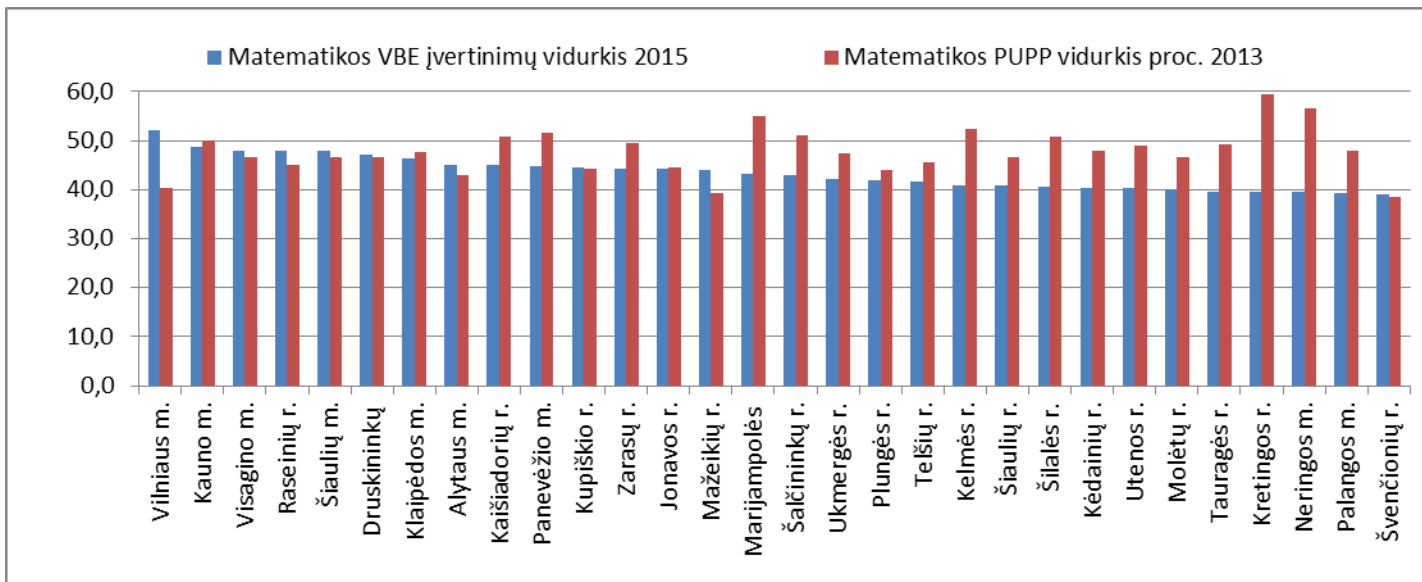

2016 m. BE aktualijos

NEC direktorė Saulė Vingelienė

NACIONALINIS
EGZAMINŲ
CENTRAS

2013 m. PUPP ir 2015 m. VBE palyginimas. Matematika

Skelbiami PUPP rezultatai pagal mokyklas ir savivaldybes:

<http://www.egzaminai.lt/562/>