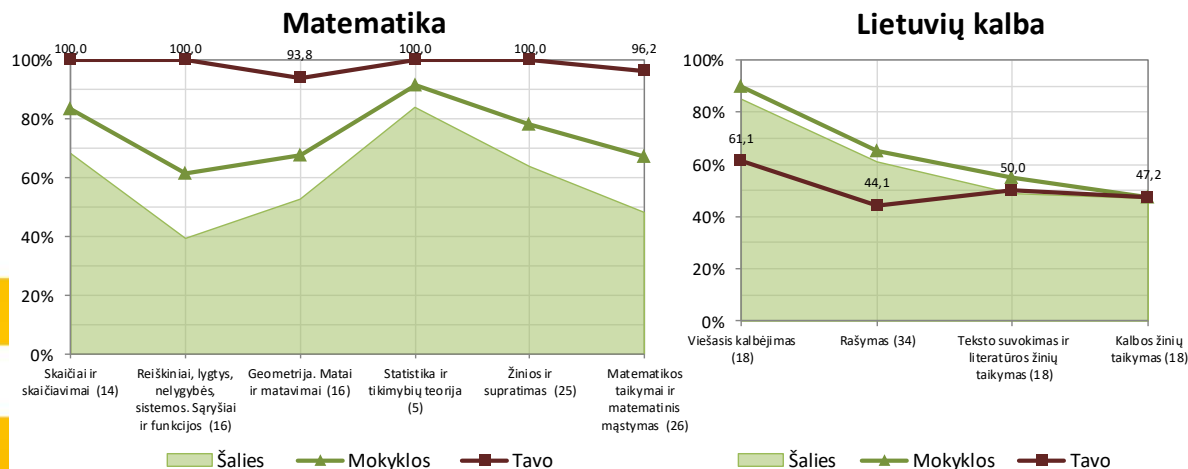

Grįžtamoji informacija mokiniams. PUPP

Mokinio PUPP profilis bus papildytas užsienio kalbos rezultatais, jei kalbos mokėjimo lygis bus nustatomas susitarus su NEC.

Vidutinis įvertinimas (pažymys)
Matematikos Lietuvių kalbos

Tavo	10	6
Mokyklos	8,0	7,0
Šalies	5,9	6,4

Vidutinė surinkta taškų dalis
Matematikos Lietuvių kalbos

Tavo	52	44
Mokyklos	38,5	56,9
Šalies	27,7	51,0

Mokinio surinktų taškų dalis (proc.) pagal atskiras dalyko arba kognityvinių gebėjimų sritis, lyginant su vidutiniu šalies ir mokyklos rezultatu (proc.)