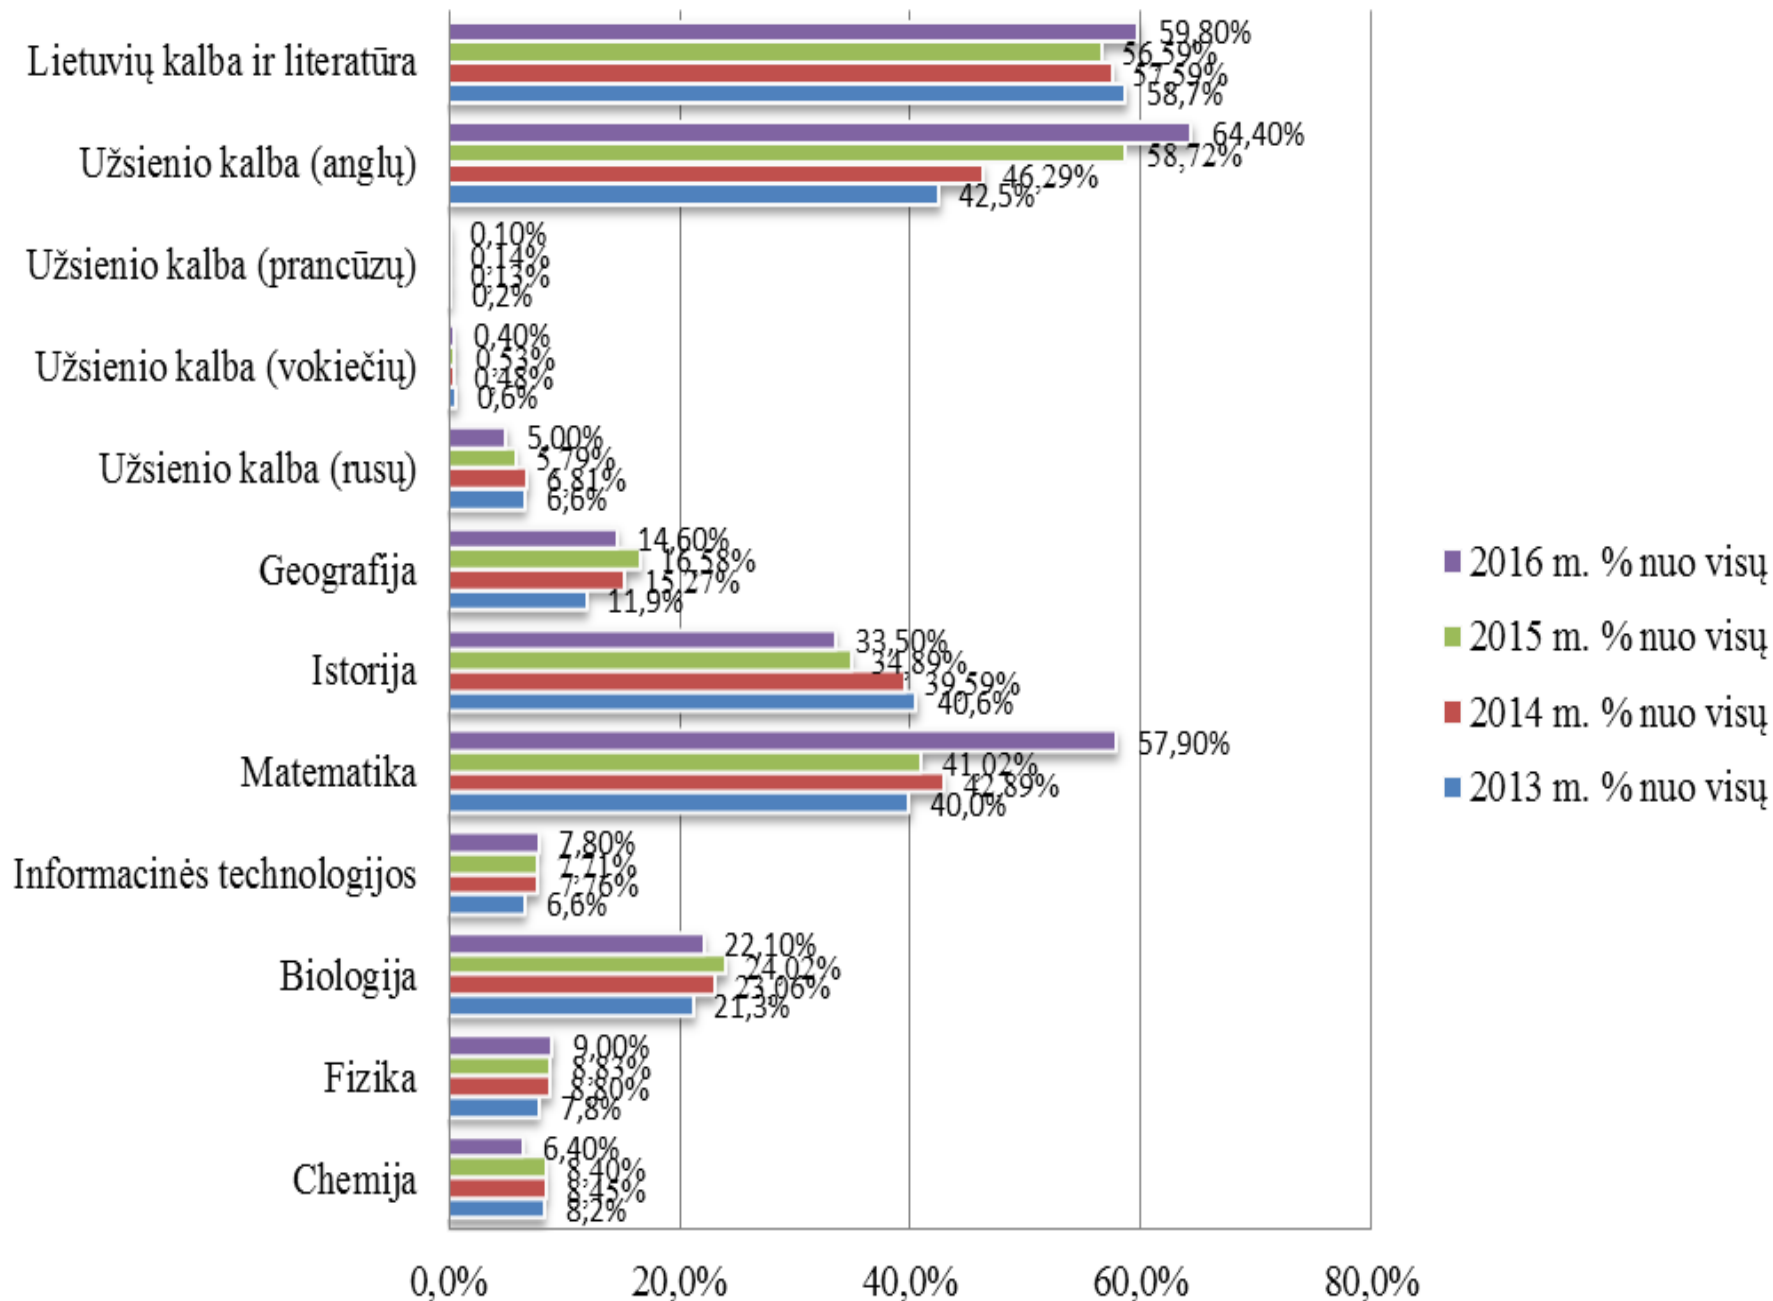

VBE pasirinkimai