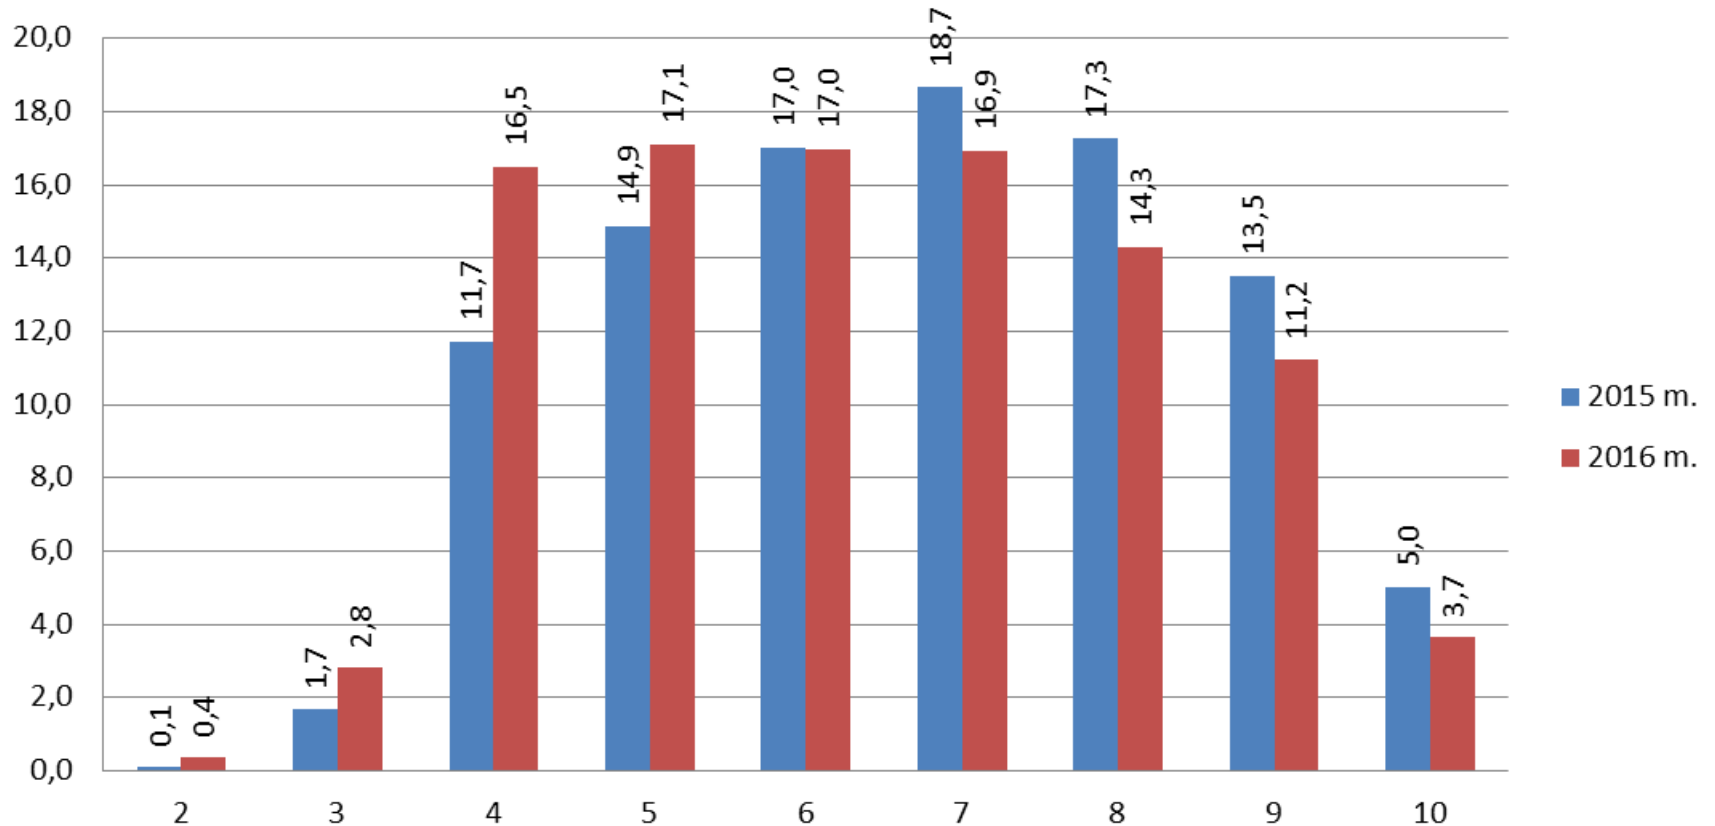

MBE pasirinkimai

VBE pasirinkimai

Matematikos PUPP. 2014 m. Vidurkis 5,88

Matematikos pusmečio įvertinimas

Užsienio kalbų egzamino kalbėjimo dalis

Užsiregistravo 22459 kandidatų:

- Anglų k. – 20672
- Vokiečių k. – 140
- Rusų k. – 1619
- Prancūzų k. – 28

Dalyvavo 21817 kandidatų:

- Anglų k. – 20108
- Vokiečių k. – 92
- Rusų k. – 1525
- Prancūzų k. – 92

Buvo 171 anglų, 3 prancūzų, 7 vokiečių, 25 rusų, o iš viso – 206 vykdymo centrai.

Vertino 1219 anglų, 12 prancūzų, 34 vokiečių, 151 rusų, o iš viso – 1416 vertintojų.