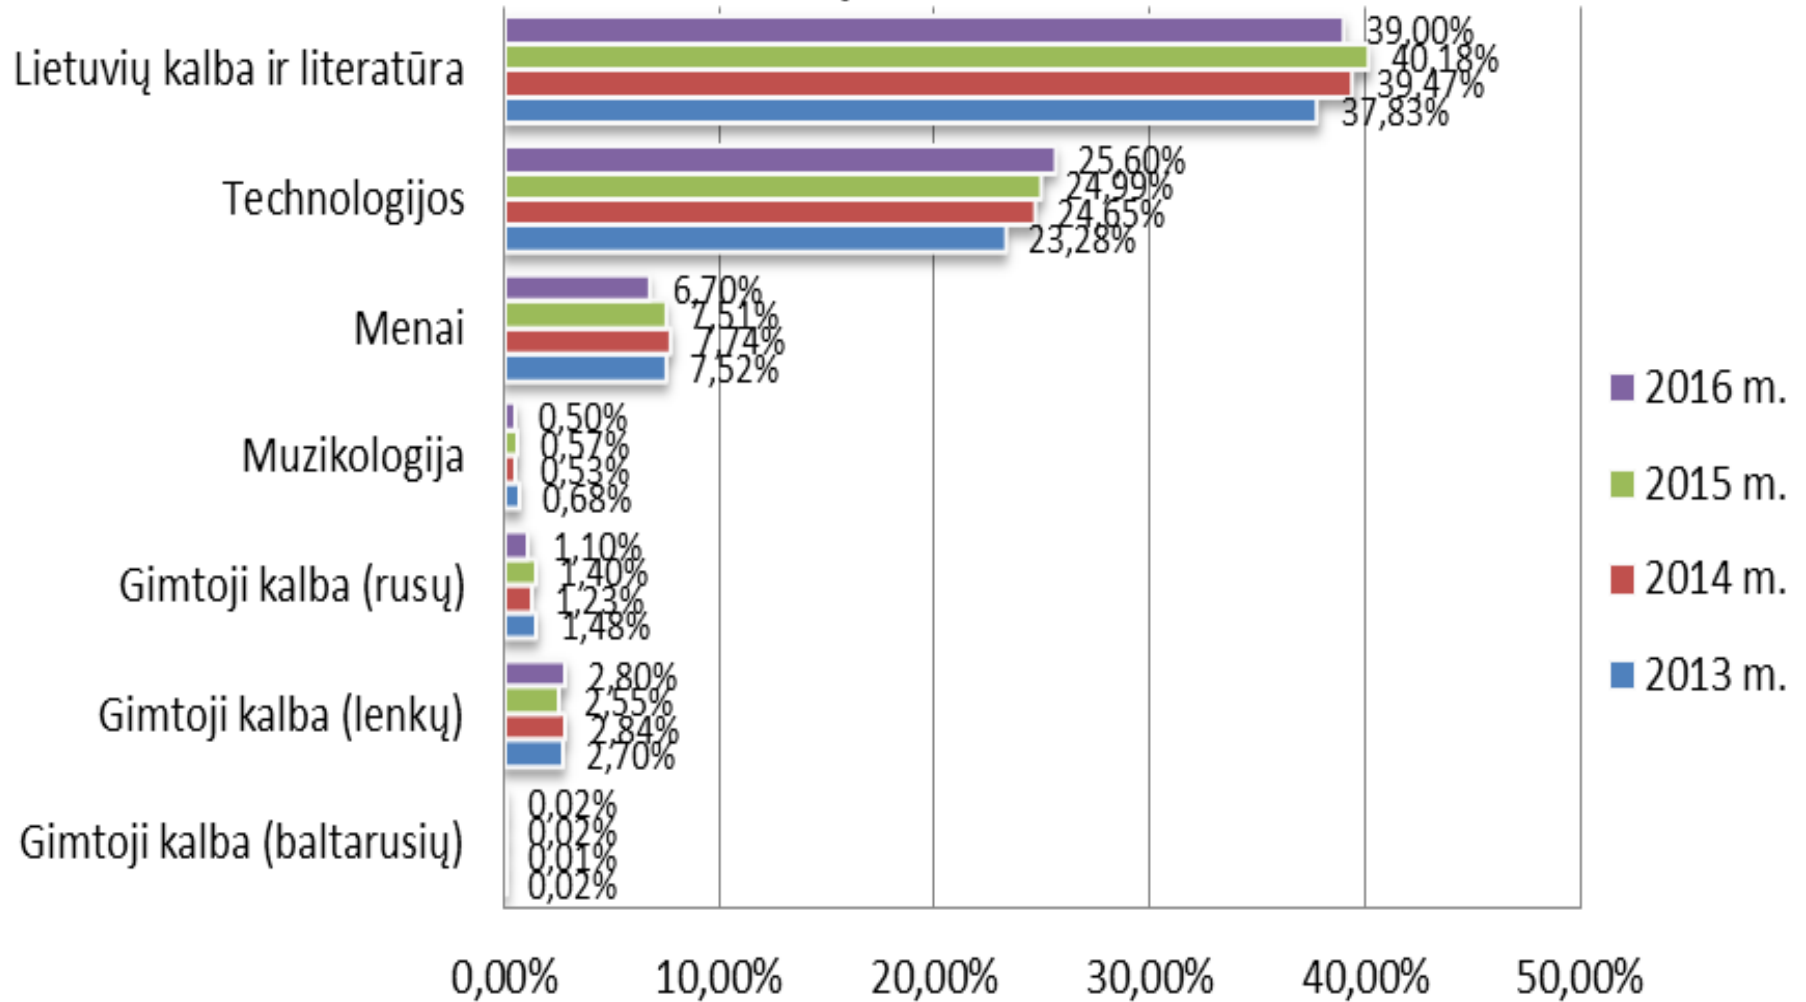

MBE pasirinkimai