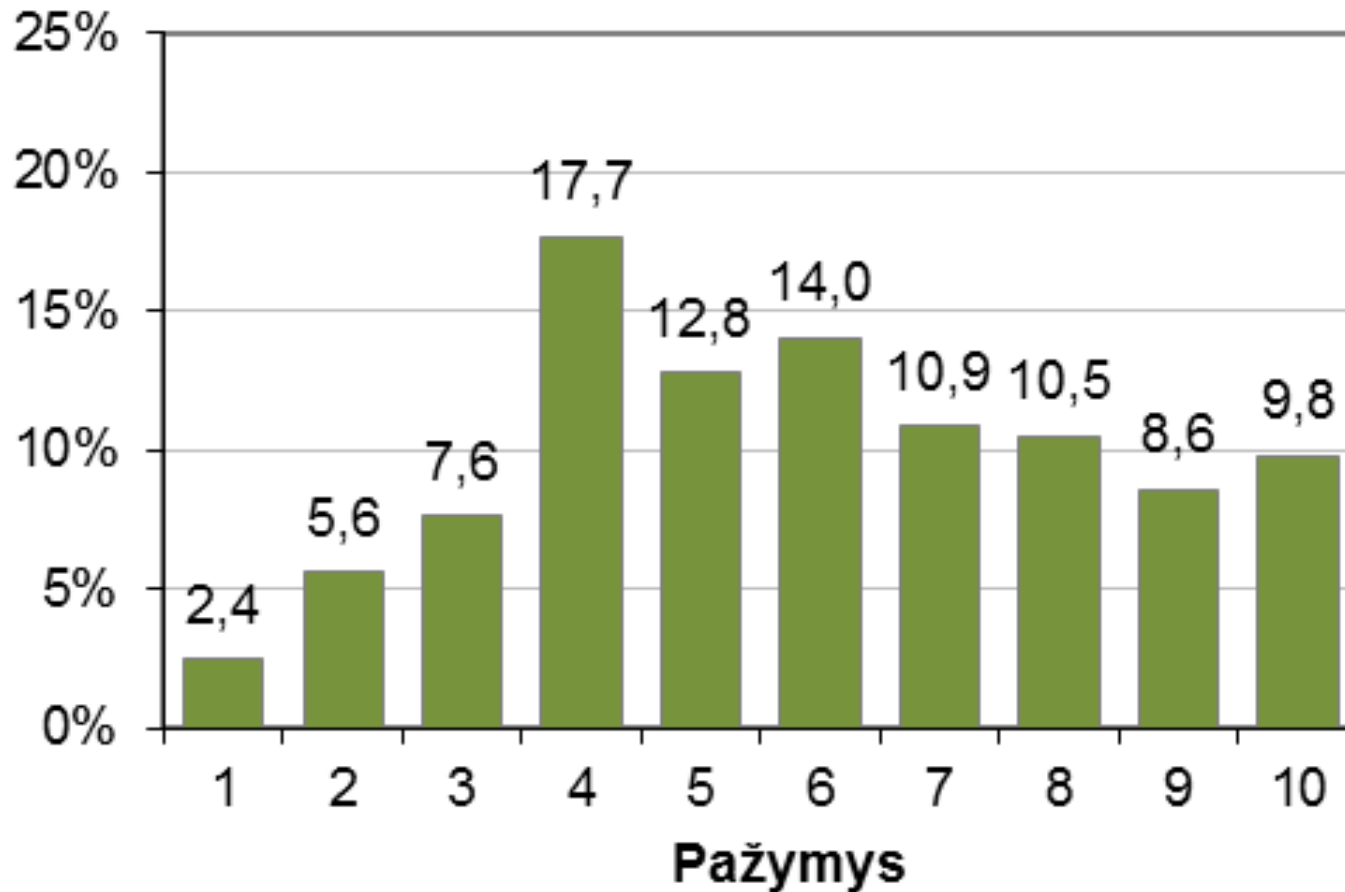

Tavo	10	6
Mokyklos	8,0	7,0
Šalies	5,9	6,4

Vidutinė surinkta taškų dalis
Matematikos Lietuvių kalbos

Tavo	52	44
Mokyklos	38,5	56,9
Šalies	27,7	51,0

Mokinio surinktų taškų dalis (proc.) pagal atskiras dalyko arba kognityvinių gebėjimų sritis, lyginant su vidutiniu šalies ir mokyklos rezultatu (proc.)

MBE pasirinkimai

VBE pasirinkimai

Matematikos PUPP. 2014 m. Vidurkis 5,88

Matematikos pusmečio įvertinimas

Užsienio kalbų egzamino kalbėjimo dalis

Užsiregistravo 22459 kandidatų:

- Anglų k. – 20672
- Vokiečių k. – 140
- Rusų k. – 1619
- Prancūzų k. – 28

Dalyvavo 21817 kandidatų:

- Anglų k. – 20108
- Vokiečių k. – 92
- Rusų k. – 1525
- Prancūzų k. – 92

Buvo 171 anglų, 3 prancūzų, 7 vokiečių, 25 rusų, o iš viso – 206 vykdymo centrai.

Vertino 1219 anglų, 12 prancūzų, 34 vokiečių, 151 rusų, o iš viso – 1416 vertintojų.